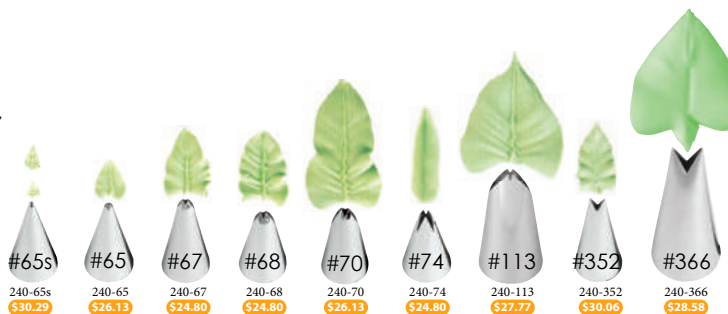

Boquillas de hoja

Ideales para crear hojas realistas, estas boquillas también pueden utilizarse para formar bordes de conchas con movimiento y pétalos de lirio y de flor de Pascua.