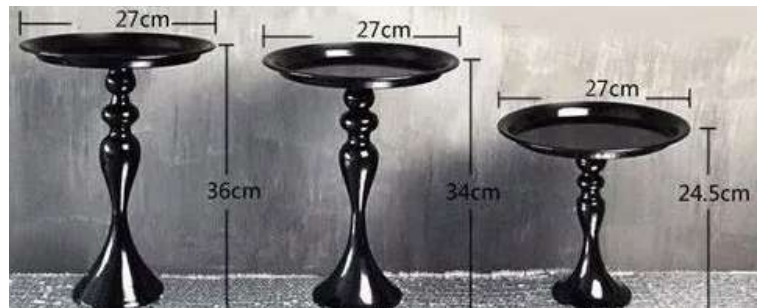

TC06813 | $1,190.03 |
Pedestal Negro
27x36 cm

TC04612 | $1,075.45 |
Pedestal Blanco
27x34 cm

TC06812 | $1,075.45 |
Pedestal Negro
27x34 cm

TC04611 | $998.42 |
Pedestal Blanco
27x24.5 cm

TC06811 | $998.42 |
Pedestal Negro
27x24.5 cm