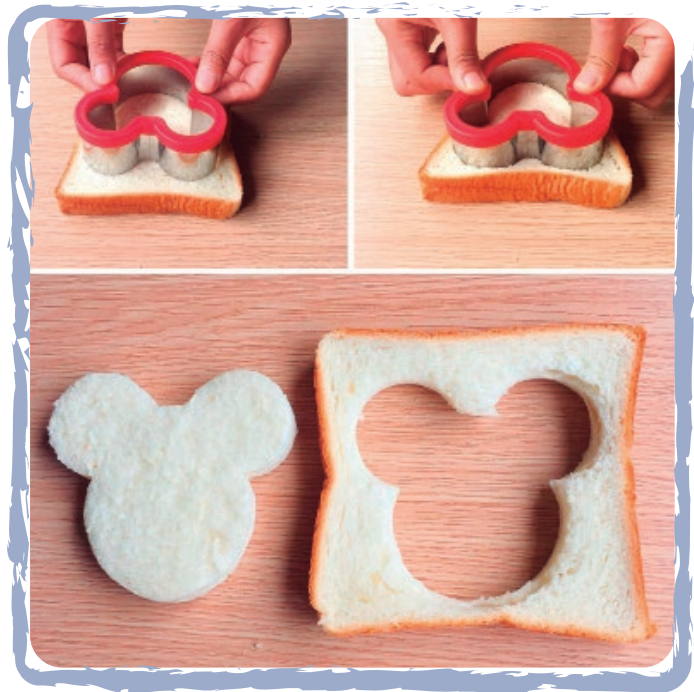

Cortadores.

Cortador Ratón

\$92.22

TC-002

10 x 10.6 x 4.5 cm
con borde de plástico

Cortadores de acero inoxidable
Mini de Colección Mesa de Postres

.....para tus Galletas

TC-005 | \$39.15 |
7.5 x 7.2 x 2 cm