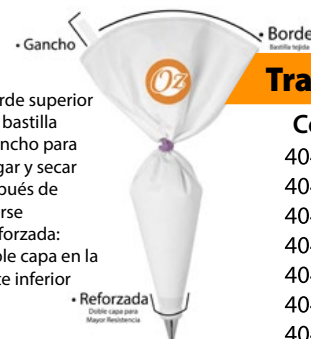

- Borde superior con bastilla
- Gancho para Colgar y secar después de lavarse

Flex

Código	Medidas	Precio
404-1610	10" (25.4 cm)	\$44.40
404-1612	12" (30.4 cm)	\$50.88
404-1614	14" (35.5 cm)	\$58.28
404-1620	20" (50.8 cm)	\$87.88
404-1622	22" (55.8 cm)	\$98.98
404-1624	24" (60.9 cm)	\$111.01

- Borde superior con bastilla
- Gancho para Colgar y secar después de lavarse

Trabajo Duro

Código	Medidas	Precio
404-1910	10" (25.4 cm)	\$59.44
404-1912	12" (30.4 cm)	\$73.37
404-1914	14" (35.5 cm)	\$85.20
404-1916	16" (40.6 cm)	\$98.22
404-1918	18" (45.7 cm)	\$112.42
404-1920	20" (50.8 cm)	\$124.72
404-1922	22" (55.8 cm)	\$149.09
404-1924	24" (60.9 cm)	\$166.84

- Borde superior con bastilla
- Gancho para Colgar y secar después de lavarse
- Reforzada: Doble capa en la parte inferior

Flex

Código	Medidas	Precio
404-1710	10" (25.4 cm)	\$60.13
404-1712	12" (30.4 cm)	\$65.68
404-1714	14" (35.5 cm)	\$74.01
404-1716	16" (40.6 cm)	\$83.26
404-1718	18" (45.7 cm)	\$94.37
404-1720	20" (50.8 cm)	\$108.24
404-1722	22" (55.8 cm)	\$118.41
404-1724	24" (60.9 cm)	\$132.29