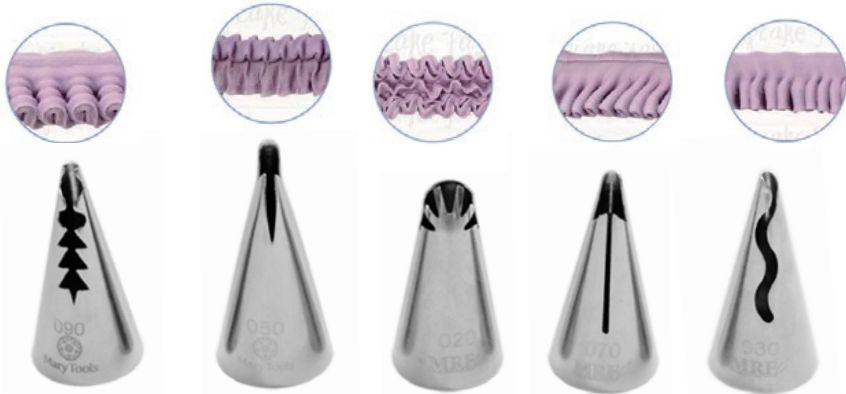

DUYAS DE OLÁN

Agotada

240-050
Duya Olán

|| $23.94 ||

240-020
Duya Olán

|| $23.94 ||

240-070
Duya Olán

|| $26.49 ||

240-030
Duya Olán

|| $23.94 ||