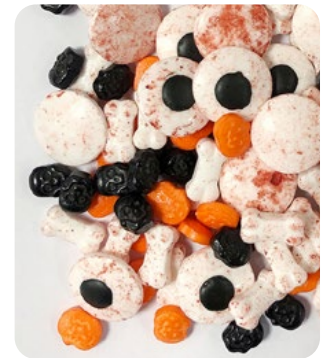

900601

**SPRINKLES OJOS Y HUESOS
HALLOWEEN 80 g**

\$84.78

900602

**SPRINKLES MEZCLA CALABAZA
Y MURCIÉLAGOS 80 g**

\$84.78

900603

**SPRINKLES MEZCLA
CALAVERAS Y OJOS 80 g**