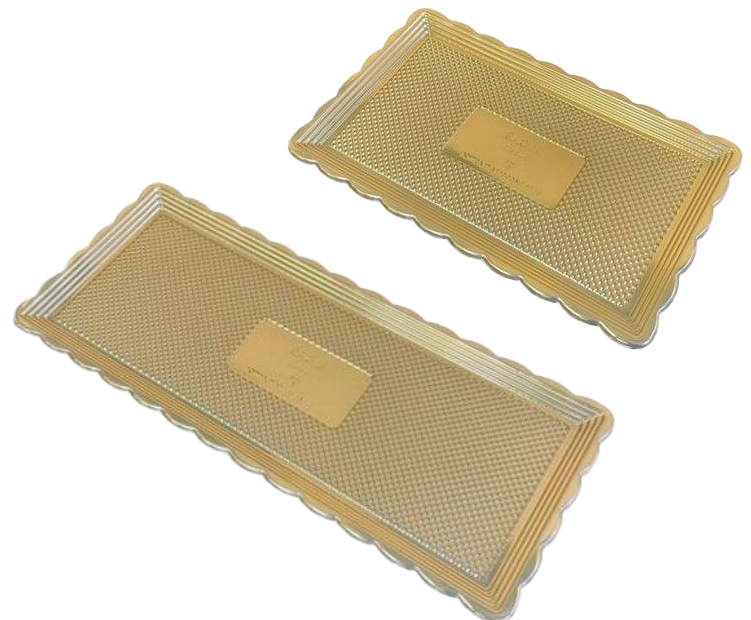

Disponible en color
Morado

Pedestal para Pastel

antes: \$1,361.48

TC05311
Base Metal y Madera
25 x 14 cm
\$408.45

Brinda a tus pasteles una decoración especial con estas excelentes bases decorativas.
Soporta hasta 20 kg

CHAROLA DORADA

- 80-00 15 x 20 cm **\$23.14**
- 80-10 15 x 25 cm **\$26.61**
- 80-20 15 x 30 cm **\$30.08**
- 80-30 15 x 35 cm **\$35.87**
- 80-40 15 x 40 cm **\$40.50**

Bases para Pastel

Soportan hasta 4 Kg