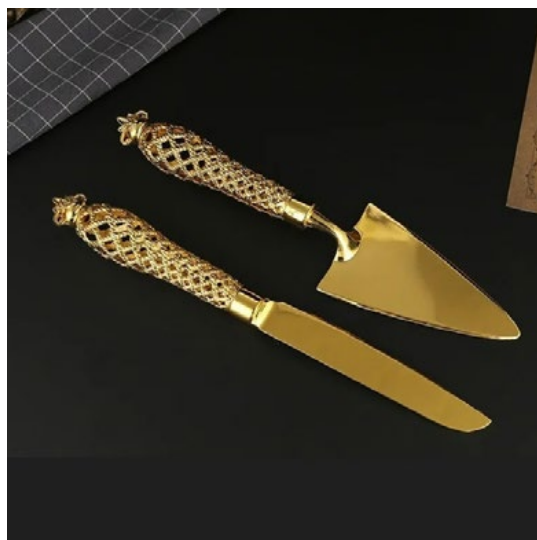

Espátula
silicón morada

Mango de Plástico

Código

Espátula Blanca

1812-2003

Silicón 42 cm \$153.55

1812-2004

Silicón 34 cm \$145.92

1812-2005

Silicón 24 cm \$131.61

1812-27

antes:
\$162.40

\$48.72

1812-23

antes:
\$140.45

\$42.13

KITS DE ESPÁTULA & CUCHILLO

1812-2907
Espátula y Cuchillo
color oro

\$535.71

1812-1015
Espátula y Cuchillo
color negro

\$227.85

1812-2410
Espátula y Cuchillo
acero inoxidable

\$73.50

Espátulas