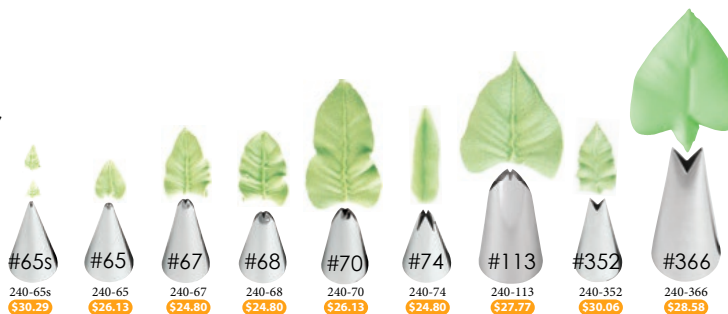

Boquillas de hoja

Ideales para crear hojas realistas, estas boquillas también pueden utilizarse para formar bordes de conchas con movimiento y pétalos de lirio y de flor de Pascua.