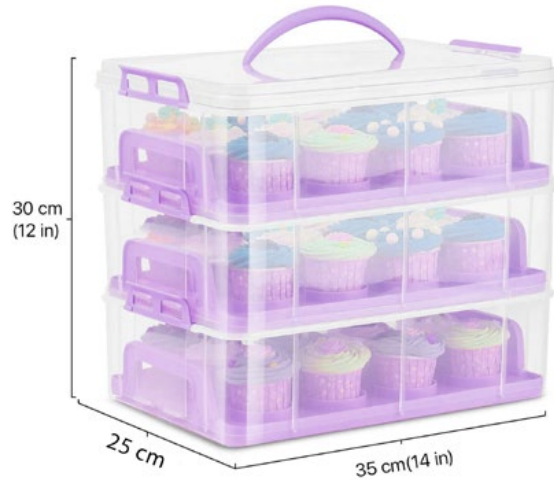

TC04612 | \$1,075.45 |
Pedestal Blanco
27x34 cm

TC06812 | \$1,075.45 |
Pedestal Negro
27x34 cm

TC04611 | \$998.42 |
Pedestal Blanco
27x24.5 cm

TC06811 | \$998.42 |
Pedestal Negro
27x24.5 cm

Contenedor para Cupcakes