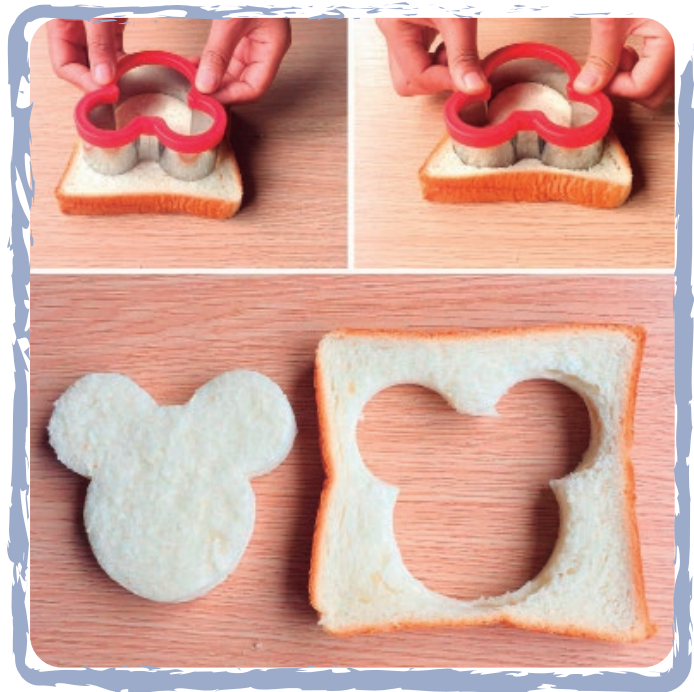

Cortadores.

Cortador Ratón

\$92.22

TC-002

10 x 10.6 x 4.5 cm
con borde de plástico

Cortadores de acero inoxidable
Mini de Colección Mesa de Postres

.....para tus Galletas

TC-005 | \$39.15 |
7.5 x 7.2 x 2 cm