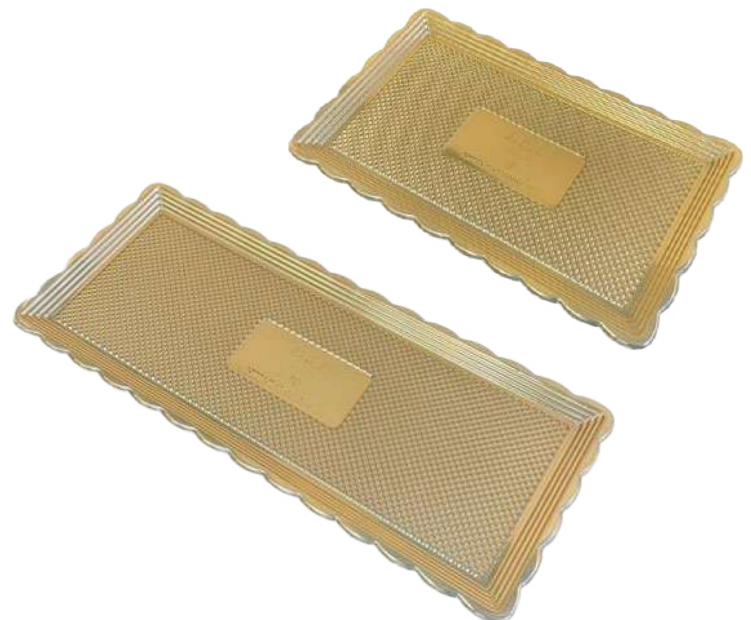

# Pedestal para Pastel

antes: ~~\$1,361.48~~

**TC05311**

Base Metal y Madera

25 x 14 cm

**\$408.45**

Brinda a tus pasteles una decoración especial con estas excelentes bases decorativas.  
Soporta hasta 20 kg

## CHAROLA DORADA

- 80-00 15 × 20 cm **\$23.14**
- 80-10 15 × 25 cm **\$26.61**
- 80-20 15 × 30 cm **\$30.08**
- 80-30 15 × 35 cm **\$35.87**
- 80-40 15 × 40 cm **\$40.50**