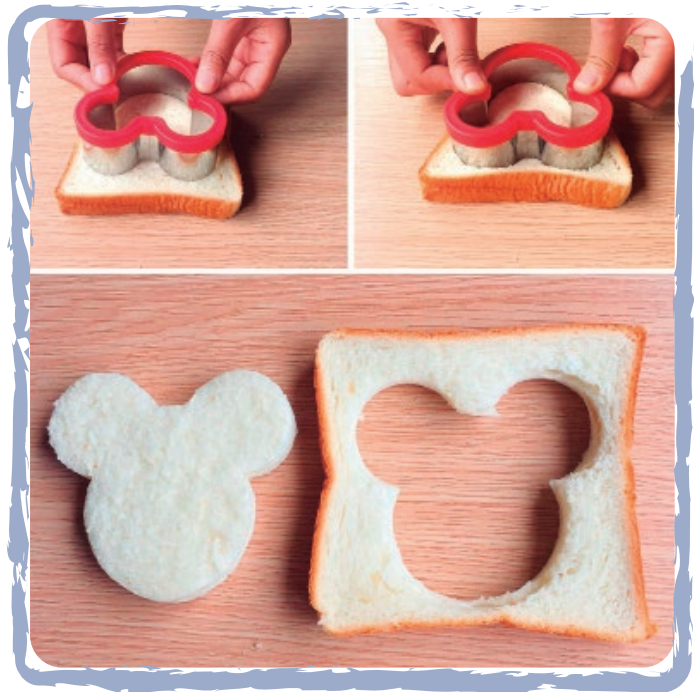

## Cortador Ratón

\$92.22

TC-002

10 x 10.6 x 4.5 cm  
con borde de plástico

Cortadores de acero inoxidable  
Mini de Colección Mesa de Postres

.....para tus Galletas

TC-005 | \$39.15 |  
7.5 x 7.2 x 2 cm

TC-083 | \$39.15 |  
3.9 x 8.1 x 2 cm