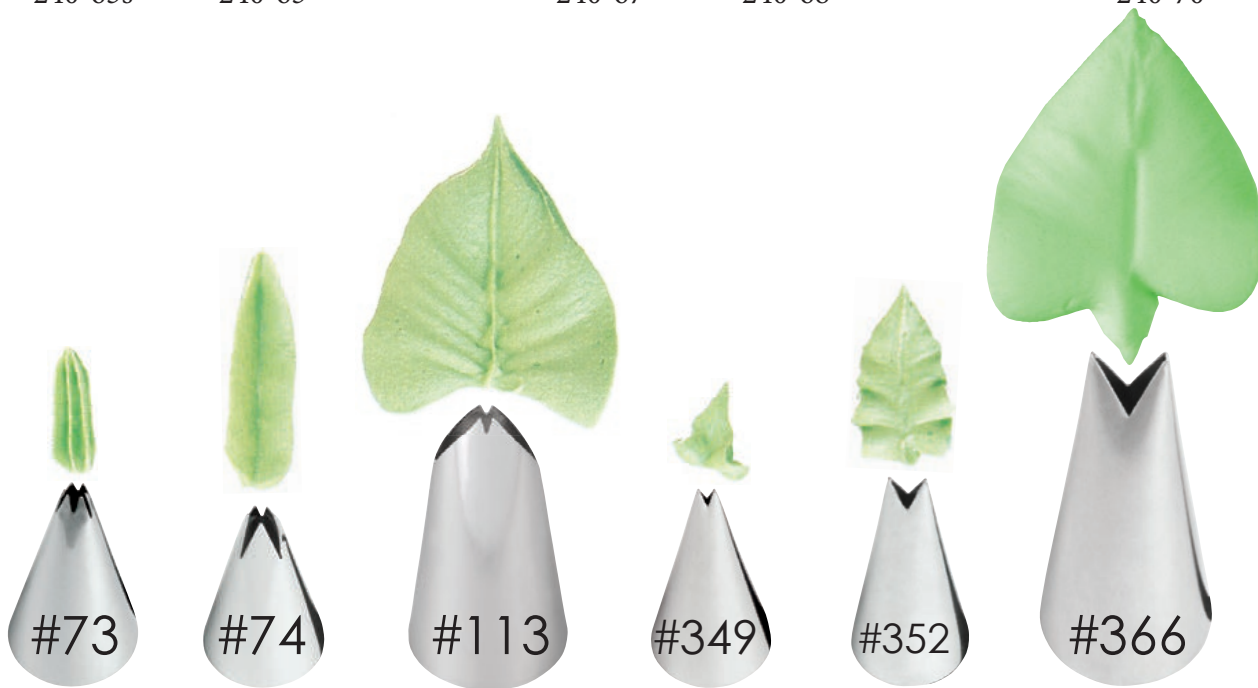

$15.90	NO DISPONIBLE	$32.99	NO DISPONIBLE	AGOTADO	$37.97	NO DISPONIBLE
402-659		402-66		418-68	402-69	

$30.29	$26.13	NO DISPONIBLE	$24.80	$24.80	NO DISPONIBLE	$26.13
240-65s	240-65		240-67	240-68		240-70