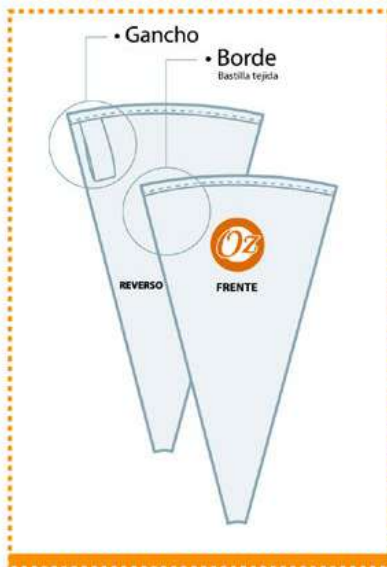

Mangas Material: Nylon recubierto de poliuretano

Mayor Grosor (Más densas que las mangas Flex)

Grosor Estándar

- Sencilla sin bordes

Flex

Código	Medidas	Precio
404-1510	10" (25.4 cm)	$44.30
404-1512	12" (30.4 cm)	$52.46
404-1514	14" (35.5 cm)	$61.77
404-1516	16" (40.6 cm)	$72.28
404-1518	18" (45.7 cm)	$83.93
404-1520	20" (50.8 cm)	$97.92
404-1522	22" (55.8 cm)	$110.73
404-1524	24" (60.9 cm)	$125.88

- Sencilla sin bordes

Trabajo Duro

Código	Medidas	Precio
404-1810	10" (25.4 cm)	$40.38
404-1812	12" (30.4 cm)	$48.84
404-1814	14" (35.5 cm)	$58.23
404-1816	16" (40.6 cm)	$68.56
404-1818	18" (45.7 cm)	$78.89
404-1820	20" (50.8 cm)	$94.85
404-1822	22" (55.8 cm)	$108.00
404-1824	24" (60.9 cm)	$122.09

- Borde superior con bastilla
- Gancho para Colgar y secar después de lavarse

Flex

Código	Medidas	Precio
404-1610	10" (25.4 cm)	$44.40
404-1612	12" (30.4 cm)	$50.88
404-1614	14" (35.5 cm)	$58.28
404-1620	20" (50.8 cm)	$87.88
404-1622	22" (55.8 cm)	$98.98
404-1624	24" (60.9 cm)	$111.01

- Borde superior con bastilla
- Gancho para Colgar y secar después de lavarse

Trabajo Duro

Código	Medidas	Precio
404-1910	10" (25.4 cm)	$59.44
404-1912	12" (30.4 cm)	$73.37
404-1914	14" (35.5 cm)	$85.20
404-1916	16" (40.6 cm)	$98.22
404-1918	18" (45.7 cm)	$112.42
404-1920	20" (50.8 cm)	$124.72
404-1922	22" (55.8 cm)	$149.09
404-1924	24" (60.9 cm)	$166.84

- Borde superior con bastilla
- Gancho para Colgar y secar después de lavarse
- Reforzada: Doble capa en la parte inferior

Flex

Código	Medidas	Precio
404-1710	10" (25.4 cm)	$60.13
404-1712	12" (30.4 cm)	$65.68
404-1714	14" (35.5 cm)	$74.01
404-1716	16" (40.6 cm)	$83.26
404-1718	18" (45.7 cm)	$94.37
404-1720	20" (50.8 cm)	$108.24
404-1722	22" (55.8 cm)	$118.41
404-1724	24" (60.9 cm)	$132.29