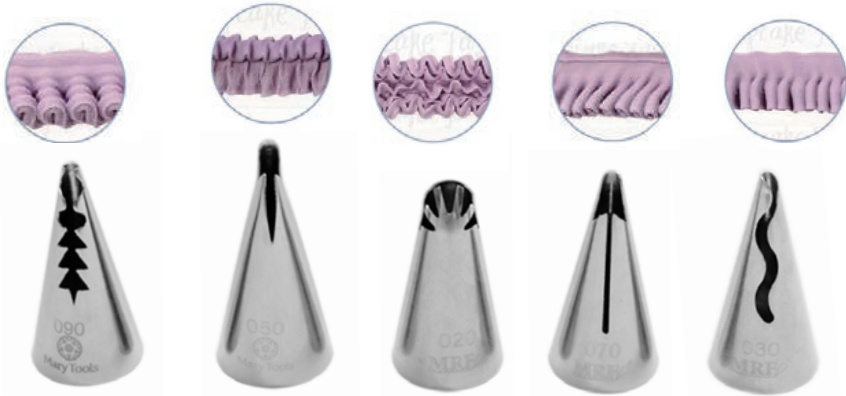

DUYAS DE OLÁN

Agotada

240-050
Duya Olán

|| $23.94 ||

240-020
Duya Olán

|| $23.94 ||

240-070
Duya Olán

|| $26.49 ||

240-030
Duya Olán

|| $23.94 ||