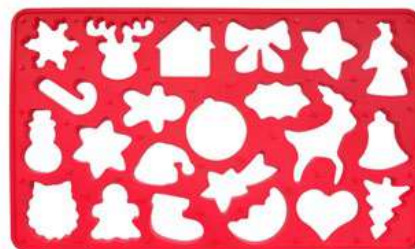

# CORTADORES

**180-168**  
Set cortadores navideños.

24 pzas

**\$224.27**

**200845**  
Set para decoración de galletas. 28 pzas

**\$432.70**

**180-119**  
Cortador Navidad Plástico 22 cav

**\$124.32**